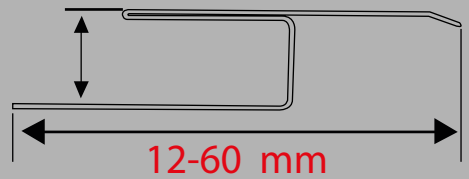

KOD / CODE	YÜKSEKLİK / HEIGHT	GENİŞLİK / WIDTH	BOY / LENGTH	ADET / PIECE
.	10 - 12 mm	8-14 mm	2.44 mm	50 Adet