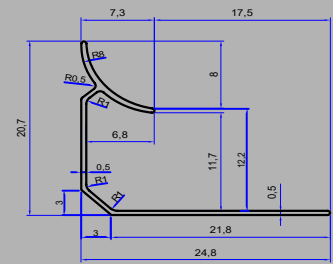

Mat Siyah
Mate Black

ÜRÜN TEKNİK ÇİZİMLERİ TECHNICAL DRAWING

KOD / CODE	YÜKSEKLİK / HEIGHT	BOY / LENGTH	ADET / PIECE
DF1160	10 mm	2.50 - 2.70 m	50 Boy
DF1170	12 mm	2.50 - 2.70 m	50 Boy

İÇ PROFİLİ / Internal Corner Tile Profiles

ÜRÜN TEKNİK ÇİZİMLERİ TECHNICAL DRAWING

KOD / CODE	YÜKSEKLİK / HEIGHT	BOY / LENGTH	ADET / PIECE
DF1180	8 mm	2.50 - 2.70 m	60 Boy
DF1190	10 mm	2.50 - 2.70 m	60 Boy
DF1200	12 mm	2.50 - 2.70 m	60 Boy
DF1210	14 mm	2.50 - 2.70 m	60 Boy