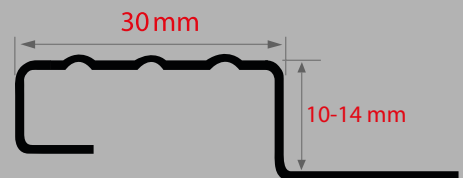

Siyah Satine
Black Hairline

ÜRÜN TEKNİK ÇİZİMLERİ
TECHNICAL DRAWING

KOD / CODE	YÜKSEKLİK / HEIGHT	GENİŞLİK / WIDTH	BOY / LENGTH	ADET / PIECE
.	10 - 12 mm	8-14 mm	2.44 mm	50 Adet

Kaymaz Merdiven Burun Profili / Non-Slip Ladder Nose Profile

ÜRÜN TEKNİK ÇİZİMLERİ
TECHNICAL DRAWING

KOD / CODE	YÜKSEKLİK / HEIGHT	GENİŞLİK / WIDTH	BOY / LENGTH	ADET / PIECE
.	10 - 12 mm	8-14 mm	2.44 mm	50 Adet

Merdiven Burun Profili (EKO) / Stair Nose Profile (Eco)**ÜRÜN TEKNİK ÇİZİMLERİ**
TECHNICAL DRAWINGAyna
MirrorSatine
HairlineAltın Sarı Parlak
Gold MirrorSarı Satine
Gold HairlineBronz Ayna
Bronze MirrorBronz Satine
Bronze HairlineSiyah Ayna
Black MirrorSiyah Satine
Black Hairline**RENK SEÇENEKLERİ / COLOR**