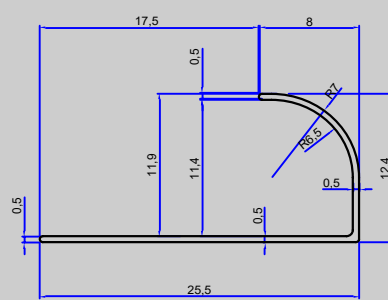

ÜRÜN TEKNİK ÇİZİMLERİ / TECHNICAL DRAWING