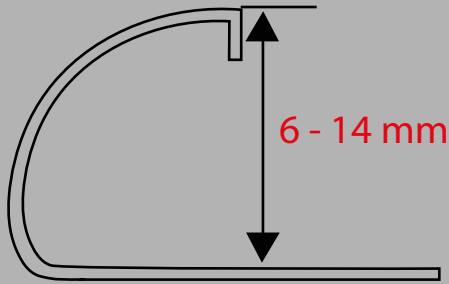

KOD / CODE	YÜKSEKLİK / HEIGHT	GENİŞLİK / WIDTH	BOY / LENGTH	ADET / PIECE
.	10 - 12 mm	8-14 mm	2.44 mm	50 Adet

Oval Tırnaklı Bitim Profili / Oval Finish Profile

ÜRÜN TEKNİK ÇİZİMLERİ
TECHNICAL DRAWING

KOD / CODE	YÜKSEKLİK / HEIGHT	GENİŞLİK / WIDTH	BOY / LENGTH	ADET / PIECE
.	10 - 12 mm	8-14 mm	2.44 mm	50 Adet