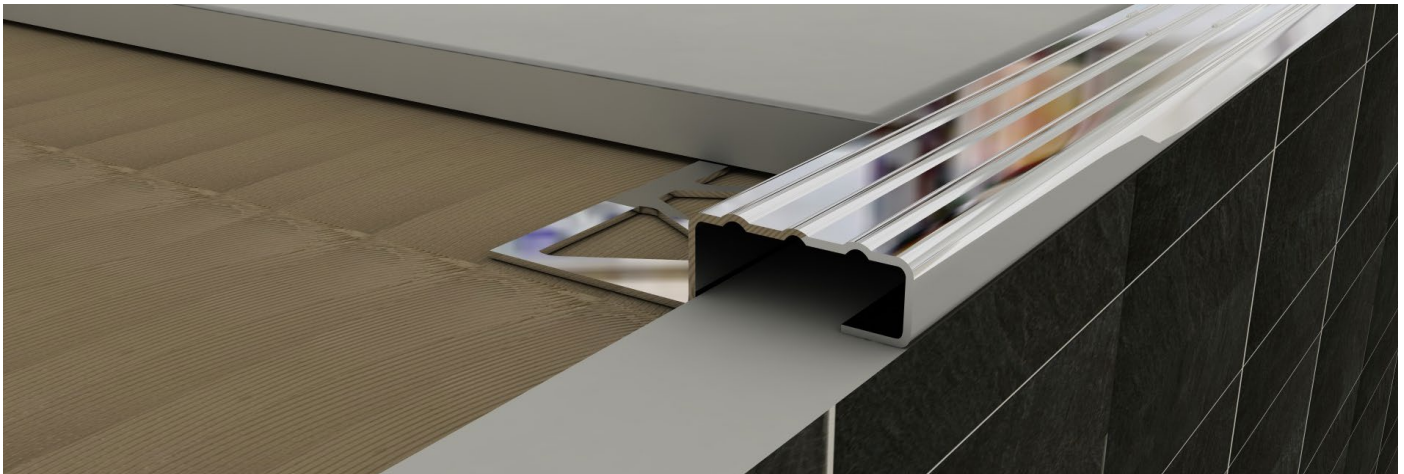

Siyah Satine
Black Hairline

ÜRÜN TEKNİK ÇİZİMLERİ
TECHNICAL DRAWING

KOD / CODE	YÜKSEKLİK / HEIGHT	GENİŞLİK / WIDTH	BOY / LENGTH	ADET / PIECE
.	10 - 12 mm	8-14 mm	2.44 mm	50 Adet

Kaymaz Merdiven Burun Profili / Non-Slip Ladder Nose Profile