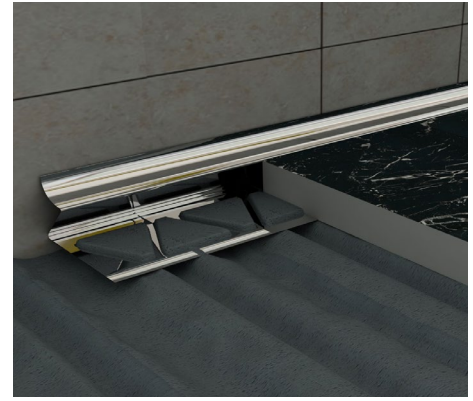

Siyah Satine
Black Hairline

ÜRÜN TEKNİK ÇİZİMLERİ
TECHNICAL DRAWING

KOD / CODE	YÜKSEKLİK / HEIGHT	GENİŞLİK / WIDTH	BOY / LENGTH	ADET / PIECE
.	10 - 12 mm	8-14 mm	2.44 mm	50 Adet

Kaymaz Merdiven Burun Profili / Non-Slip Ladder Nose Profile