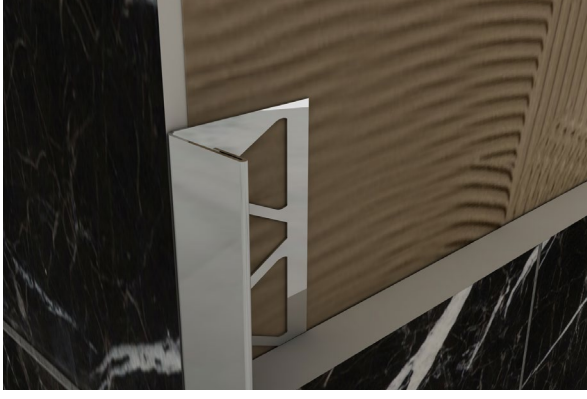

Fayans Bitim Profili / Tile Finishing Profiles

ÜRÜN TEKNİK ÇİZİMLERİ
TECHNICAL DRAWING

Ayna
Mirror

Satine
Hairline

Altın Sarı Parlak
Gold Mirror

Sarı Satine
Gold Hairline

Bronz Ayna
Bronze Mirror

Bronz Satine
Bronze Hairline

Siyah Ayna
Black Mirror

Siyah Satine
Black Hairline

RENK SEÇENEKLERİ / COLOR