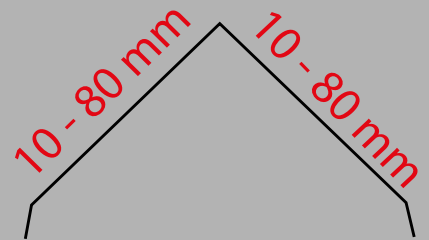

ÜRÜN TEKNİK ÇİZİMLERİ
TECHNICAL DRAWING

KOD / CODE	YÜKSEKLİK / HEIGHT	GENİŞLİK / WIDTH	BOY / LENGTH	ADET / PIECE
.	10 - 12 mm	8-14 mm	2.44 mm	50 Adet