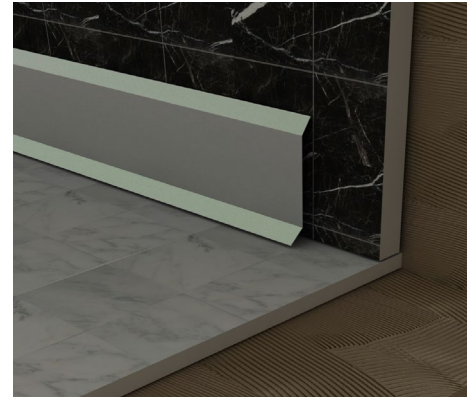

Sarı Satine
Gold Hairline

Bronz Ayna
Bronze Mirror

Bronz Satine
Bronze Hairline

Siyah Ayna
Black Mirror

Siyah Satine
Black Hairline

ÜRÜN TEKNİK ÇİZİMLERİ TECHNICAL DRAWING

KOD / CODE	YÜKSEKLİK / HEIGHT	GENİŞLİK / WIDTH	BOY / LENGTH	ADET / PIECE
.	10 - 12 mm	8-14 mm	2.44 mm	50 Adet