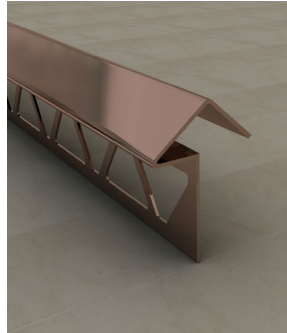

45° Derece Merdiven Burun Profili / Triangular Stair Nosing Profile