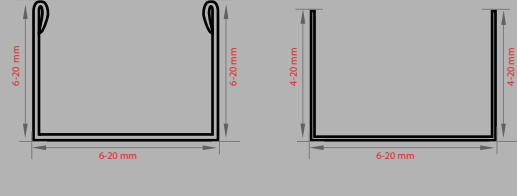

Cam Profili / U-Shaped Window Channel Profile

ÜRÜN TEKNİK ÇİZİMLERİ
TECHNICAL DRAWING

Ayna
Mirror

Satine
Hairline

Altın Sarı Parlak
Gold Mirror

Sarı Satine
Gold Hairline

Bronz Ayna
Bronze Mirror

Bronz Satine
Bronze Hairline

Siyah Ayna
Black Mirror

Siyah Satine
Black Hairline

RENK SEÇENEKLERİ / COLOR

KOD / CODE	YÜKSEKLİK / HEIGHT	GENİŞLİK / WIDTH	BOY / LENGTH	ADET / PIECE
.	10 - 12 mm	8-14 mm	2.44 mm	50 Adet