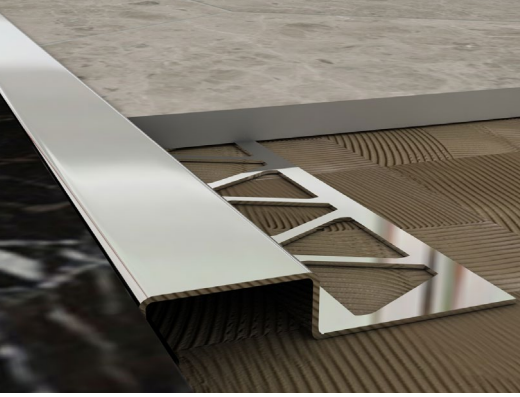

Merdiven Burun Profili (EKO) / Stair Nose Profile (Eco)

ÜRÜN TEKNİK ÇİZİMLERİ
TECHNICAL DRAWING

Ayna
Mirror

Satine
Hairline

Altın Sarı Parlak
Gold Mirror

Sarı Satine
Gold Hairline

Bronz Ayna
Bronze Mirror

Bronz Satine
Bronze Hairline

Siyah Ayna
Black Mirror

Siyah Satine
Black Hairline

RENK SEÇENEKLERİ / COLOR

KOD / CODE	YÜKSEKLİK / HEIGHT	GENİŞLİK / WIDTH	BOY / LENGTH	ADET / PIECE
.	10 - 12 mm	8-14 mm	2.44 mm	50 Adet