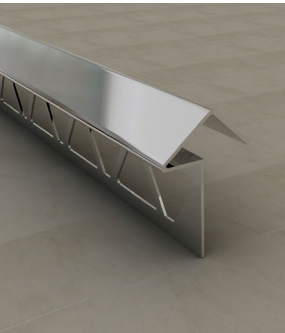

45° Derece Merdiven Burun Profili / Triangular Stair Nosing Profile