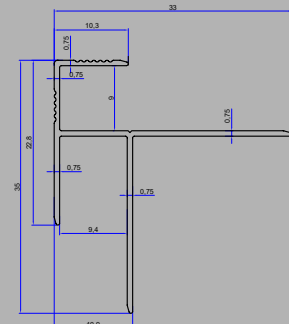

ÜRÜN TEKNİK ÇİZİMLERİ
TECHNICAL DRAWING

KOD / CODE	YÜKSEKLİK / HEIGHT	BOY / LENGTH	ADET / PIECE
DF1550	9 mm	2.70 m	50 Boy
DF1560	11 mm	2.70 m	50 Boy

Parke Basamak Profili / Parquet Step Profile

ÜRÜN TEKNİK ÇİZİMLERİ
TECHNICAL DRAWING