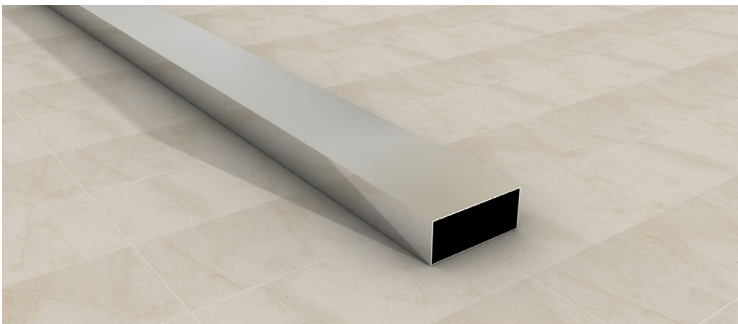

İnce Mastar Profili / Thin Profile Mastar

ÜRÜN TEKNİK ÇİZİMLERİ
TECHNICAL DRAWING

KOD / CODE	YÜKSEKLİK / HEIGHT	BOY / LENGTH	ADET / PIECE
DF1632	25x65 mm	3 - 6 mt	6 Adet