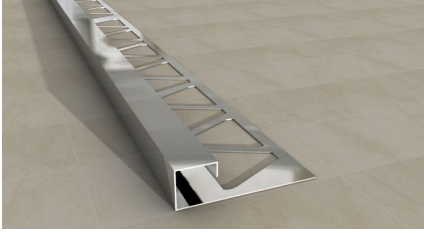

Ters Kare Bitim Profili / Reverse Frame Finishing Profile

RENK SEÇENEKLERİ / COLOR

Ayna
Mirror

Satine
Hairline

Altın Sarı Parlak
Gold Mirror

Sarı Satine
Gold Hairline

Bronz Ayna
Bronze Mirror

Bronz Satine
Bronze Hairline

Siyah Ayna
Black Mirror

Siyah Satine
Black Hairline