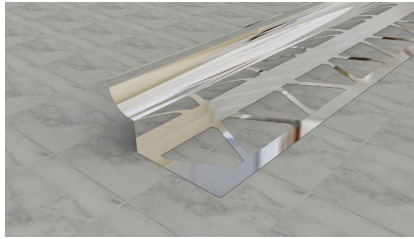

Siyah Satine
Black Hairline

ÜRÜN TEKNİK ÇİZİMLERİ
TECHNICAL DRAWING

KOD / CODE	YÜKSEKLİK / HEIGHT	GENİŞLİK / WIDTH	BOY / LENGTH	ADET / PIECE
.	10 - 12 mm	8-14 mm	2.44 mm	50 Adet

Kaymaz Merdiven Burun Profili / Non-Slip Ladder Nose Profile