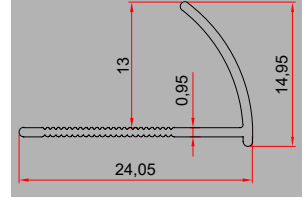

Parlak Bronz
Bronze Bright

Mat Bronz
Mate Bronze

Parlak Siyah
Black Bright

Mat Siyah
Mate Black

ÜRÜN TEKNİK ÇİZİMLERİ
TECHNICAL DRAWING

KOD / CODE	YÜKSEKLİK / HEIGHT	BOY / LENGTH	ADET / PIECE
...	10 mm	2.50 - 2.70 m	100 Boy
...	12 mm	2.50 - 2.70 m	100 Boy

Çift Taraf Kare Dış Köşe Profili / Double Sided Square Outer Corner Profile

ÜRÜN TEKNİK ÇİZİMLERİ
TECHNICAL DRAWING

KOD / CODE	YÜKSEKLİK / HEIGHT	BOY / LENGTH	ADET / PIECE
DF1090	10 mm	2.50 - 2.70 m	50 Boy
DF1100	12 mm	2.50 - 2.70 m	50 Boy

KOD / CODE	YÜKSEKLİK / HEIGHT	BOY / LENGTH	ADET / PIECE
DF1070	10 mm	2.50 - 2.70 m	50 Boy
DF1077	12 mm	2.50 - 2.70 m	50 Boy
DF1083	14 mm	2.50 - 2.70 m	50 Boy

Dik Açılı Bitim Dış Köşe Profili / Vertical Angle Finishing Outside Corner Profile**ÜRÜN TEKNİK ÇİZİMLERİ**
TECHNICAL DRAWING