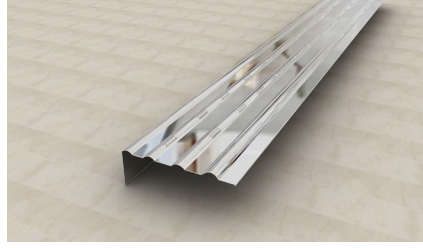

Merdiven L Profili / Ladder L Profile

RENK SEÇENEKLERİ / COLOR

Ayna
Mirror

Satine
Hairline

Altın Sarı Parlak
Gold Mirror

Sarı Satine
Gold Hairline

Bronz Ayna
Bronze Mirror

Bronz Satine
Bronze Hairline

Siyah Ayna
Black Mirror

Siyah Satine
Black Hairline