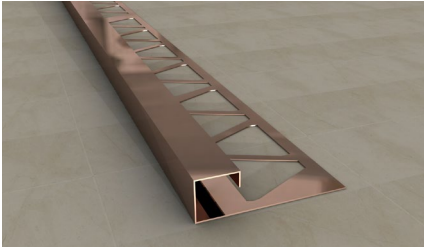

Ters Kare Bitim Profili / Reverse Frame Finishing Profile

RENK SEÇENEKLERİ / COLOR

Ayna
Mirror

Satine
Hairline

Altın Sarı Parlak
Gold Mirror

Sarı Satine
Gold Hairline

Bronz Ayna
Bronze Mirror

Bronz Satine
Bronze Hairline

Siyah Ayna
Black Mirror

Siyah Satine
Black Hairline