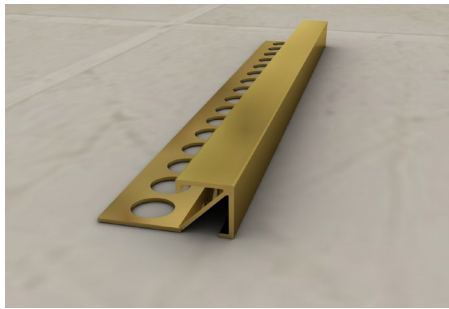

Parlak Bronz
Bronze Bright

Mat Bronz
Mate Bronze

Parlak Siyah
Black Bright

Mat Siyah
Mate Black

ÜRÜN TEKNİK ÇİZİMLERİ
TECHNICAL DRAWING

KOD / CODE	YÜKSEKLİK / HEIGHT	BOY / LENGTH	ADET / PIECE
...	10 mm	2.50 - 2.70 m	100 Boy
...	12 mm	2.50 - 2.70 m	100 Boy

Çift Taraf Kare Dış Köşe Profili / Double Sided Square Outer Corner Profile

ÜRÜN TEKNİK ÇİZİMLERİ
TECHNICAL DRAWING

KOD / CODE	YÜKSEKLİK / HEIGHT	BOY / LENGTH	ADET / PIECE
DF1090	10 mm	2.50 - 2.70 m	50 Boy
DF1100	12 mm	2.50 - 2.70 m	50 Boy