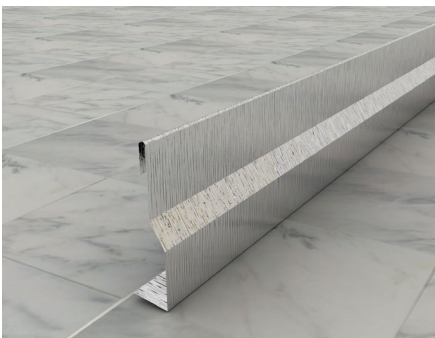

Sarı Satine
Gold Hairline

Bronz Ayna
Bronze Mirror

Bronz Satine
Bronze Hairline

Siyah Ayna
Black Mirror

Siyah Satine
Black Hairline

ÜRÜN TEKNİK ÇİZİMLERİ TECHNICAL DRAWING

KOD / CODE	YÜKSEKLİK / HEIGHT	GENİŞLİK / WIDTH	BOY / LENGTH	ADET / PIECE
.	10 - 12 mm	8-14 mm	2.44 mm	50 Adet

Kaymaz Merdiven Burun Profili / Non-Slip Ladder Nose Profile

ÜRÜN TEKNİK ÇİZİMLERİ TECHNICAL DRAWING

KOD / CODE	YÜKSEKLİK / HEIGHT	GENİŞLİK / WIDTH	BOY / LENGTH	ADET / PIECE
.	10 - 12 mm	8-14 mm	2.44 mm	50 Adet