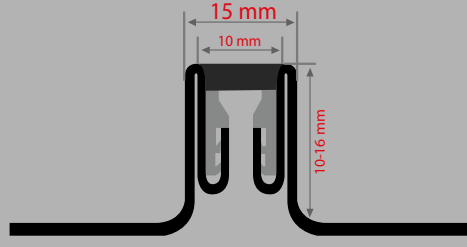

Genleşme Profili / Expansion joint profile

ÜRÜN TEKNİK ÇİZİMLERİ
TECHNICAL DRAWING

Ayna
Mirror

Satine
Hairline

Altın Sarı Parlak
Gold Mirror

Sarı Satine
Gold Hairline

Bronz Ayna
Bronze Mirror

Bronz Satine
Bronze Hairline

Siyah Ayna
Black Mirror

Siyah Satine
Black Hairline

RENK SEÇENEKLERİ / COLOR

KOD / CODE	YÜKSEKLİK / HEIGHT	GENİŞLİK / WIDTH	BOY / LENGTH	ADET / PIECE
.	10 - 12 mm	8-14 mm	2.44 mm	50 Adet