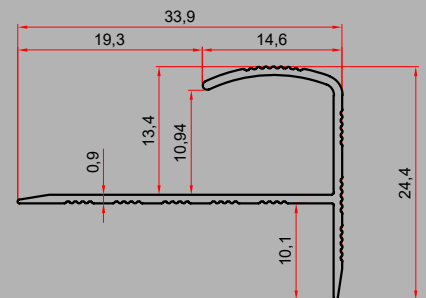

Çift Taraf Kare Dış Köşe Profili / Double Sided Square Outer Corner Profile

ÜRÜN TEKNİK ÇİZİMLERİ
TECHNICAL DRAWING

KOD / CODE	YÜKSEKLİK / HEIGHT	BOY / LENGTH	ADET / PIECE
DF1090	10 mm	2.50 - 2.70 m	50 Boy
DF1100	12 mm	2.50 - 2.70 m	50 Boy

KOD / CODE	YÜKSEKLİK / HEIGHT	BOY / LENGTH	ADET / PIECE
DF1070	10 mm	2.50 - 2.70 m	50 Boy
DF1077	12 mm	2.50 - 2.70 m	50 Boy
DF1083	14 mm	2.50 - 2.70 m	50 Boy

Dik Açılı Bitim Dış Köşe Profili / Vertical Angle Finishing Outside Corner Profile**ÜRÜN TEKNİK ÇİZİMLERİ**
TECHNICAL DRAWING

Parlak Sarı
Gold Bright

Mat Sarı
Mate Gold

Parlak Bronz
Bronze Bright

Mat Bronz
Mate Bronze

Parlak Siyah
Black Bright

Mat Siyah
Mate Black

ÜRÜN TEKNİK ÇİZİMLERİ TECHNICAL DRAWING

KOD / CODE	YÜKSEKLİK / HEIGHT	BOY / LENGTH	ADET / PIECE
DF1240	10 mm	2.50m / 2.70m	50 Boy
DF1250	12 mm	2.50m / 2.70m	50 Boy

Merdiven F Profili / Square F Ladder Profile

ÜRÜN TEKNİK ÇİZİMLERİ TECHNICAL DRAWING

KOD / CODE	YÜKSEKLİK / HEIGHT	BOY / LENGTH	ADET / PIECE
1260	10 mm	2.50 m / 2.70 m	50 Boy
1270	12 mm	2.50 m / 2.70 m	50 Boy