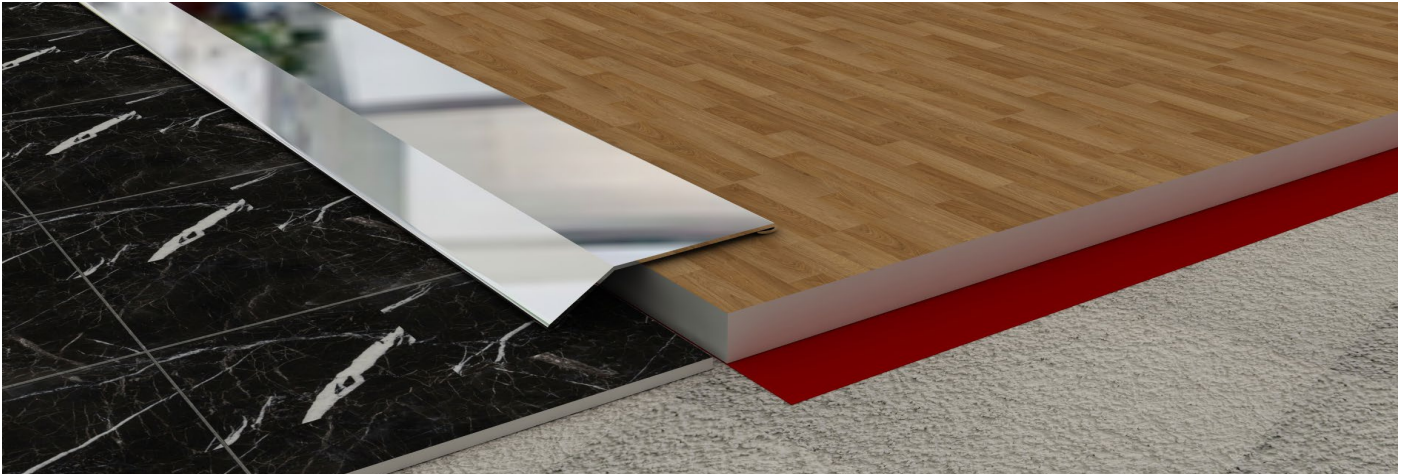

Kot Farkı Profili / Sloping Edge-Levelling Flooring Profile

ÜRÜN TEKNİK ÇİZİMLERİ
TECHNICAL DRAWING