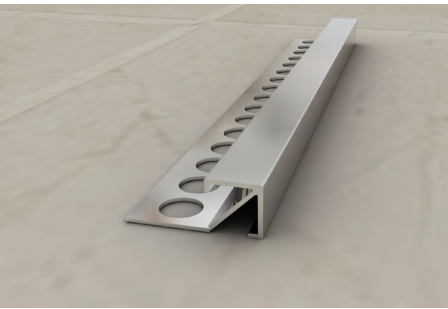

KOD / CODE	YÜKSEKLİK / HEIGHT	BOY / LENGTH	ADET / PIECE
DF1090	10 mm	2.50 - 2.70 m	50 Boy
DF1100	12 mm	2.50 - 2.70 m	50 Boy