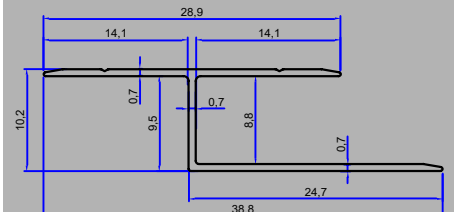

Z Kot Farkı Profili / Z Through Bad

ÜRÜN TEKNİK ÇİZİMLERİ
TECHNICAL DRAWING

KOD / CODE	GENİŞLİK / WIDTH	BOY / LENGTH	ADET / PIECE
DF1410	30 mm	2.50 m	50 Boy
DF1420	40 mm	2.50 m	50 Boy
DF1430	30 mm	2.70 m	50 Boy
DF1440	40 mm	2.70 m	50 Boy