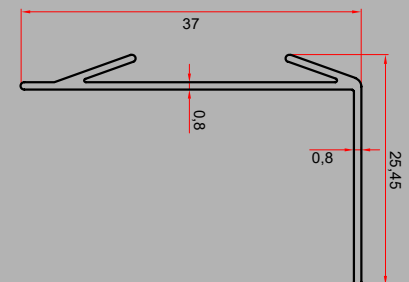

Çift Taraf Kare Dış Köşe Profili / Double Sided Square Outer Corner Profile

ÜRÜN TEKNİK ÇİZİMLERİ
TECHNICAL DRAWING

KOD / CODE	YÜKSEKLİK / HEIGHT	BOY / LENGTH	ADET / PIECE
DF1090	10 mm	2.50 - 2.70 m	50 Boy
DF1100	12 mm	2.50 - 2.70 m	50 Boy

KOD / CODE	YÜKSEKLİK / HEIGHT	BOY / LENGTH	ADET / PIECE
DF1070	10 mm	2.50 - 2.70 m	50 Boy
DF1077	12 mm	2.50 - 2.70 m	50 Boy
DF1083	14 mm	2.50 - 2.70 m	50 Boy

Dik Açılı Bitim Dış Köşe Profili / Vertical Angle Finishing Outside Corner Profile**ÜRÜN TEKNİK ÇİZİMLERİ**
TECHNICAL DRAWING

ÜRÜN TEKNİK ÇİZİMLERİ TECHNICAL DRAWING

KOD / CODE	YÜKSEKLİK / HEIGHT	BOY / LENGTH	ADET / PIECE
DF1180	8 mm	2.50 - 2.70 m	60 Boy
DF1190	10 mm	2.50 - 2.70 m	60 Boy
DF1200	12 mm	2.50 - 2.70 m	60 Boy
DF1210	14 mm	2.50 - 2.70 m	60 Boy

ÜRÜN TEKNİK ÇİZİMLERİ
TECHNICAL DRAWING

KOD / CODE	YÜKSEKLİK / HEIGHT	BOY / LENGTH	ADET / PIECE
DF1330	20X40 mm	2.70 m	25 Boy

Lüks Basamak Profili / Luxury Steps Profile

ÜRÜN TEKNİK ÇİZİMLERİ
TECHNICAL DRAWING