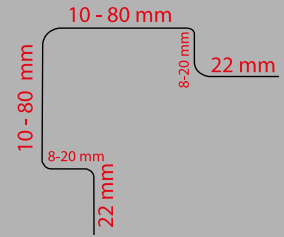

KOD / CODE	YÜKSEKLİK / HEIGHT	GENİŞLİK / WIDTH	BOY / LENGTH	ADET / PIECE
.	10 - 12 mm	8-14 mm	2.44 mm	50 Adet

Sıva Altı Köşe Koruma Profili / Sub-tile Corner Protection Profile

RENK SEÇENEKLERİ / COLOR

Ayna
Mirror

KOD / CODE	YÜKSEKLİK / HEIGHT	GENİŞLİK / WIDTH	BOY / LENGTH	ADET / PIECE
.	10 - 12 mm	8-14 mm	2.44 mm	50 Adet

Bitim Kapakları / Corner Pieces

ÜRÜN TEKNİK ÇİZİMLERİ
TECHNICAL DRAWING

KOD / CODE	YÜKSEKLİK / HEIGHT	GENİŞLİK / WIDTH	BOY / LENGTH	ADET / PIECE
.	10 - 12 mm	8-14 mm	2.44 mm	50 Adet