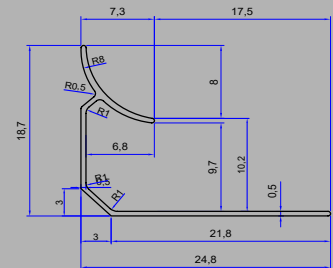

Mat Siyah
Mate Black

ÜRÜN TEKNİK ÇİZİMLERİ TECHNICAL DRAWING

KOD / CODE	YÜKSEKLİK / HEIGHT	BOY / LENGTH	ADET / PIECE
DF1160	10 mm	2.50 - 2.70 m	50 Boy
DF1170	12 mm	2.50 - 2.70 m	50 Boy

İÇ PROFİLİ / Internal Corner Tile Profiles

ÜRÜN TEKNİK ÇİZİMLERİ TECHNICAL DRAWING

KOD / CODE	YÜKSEKLİK / HEIGHT	BOY / LENGTH	ADET / PIECE
DF1180	8 mm	2.50 - 2.70 m	60 Boy
DF1190	10 mm	2.50 - 2.70 m	60 Boy
DF1200	12 mm	2.50 - 2.70 m	60 Boy
DF1210	14 mm	2.50 - 2.70 m	60 Boy