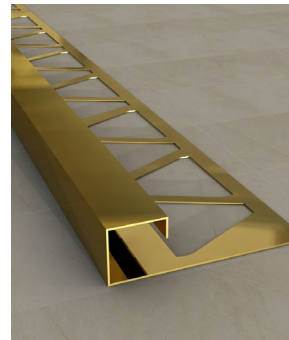

KOD / CODE	YÜKSEKLİK / HEIGHT	GENİŞLİK / WIDTH	BOY / LENGTH	ADET / PIECE
.	10 - 12 mm	8-14 mm	2.44 mm	50 Adet