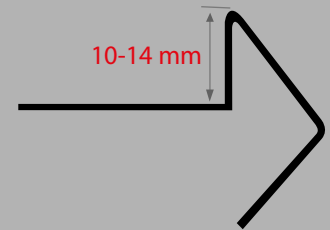

ÜRÜN TEKNİK ÇİZİMLERİ
TECHNICAL DRAWING

KOD / CODE	YÜKSEKLİK / HEIGHT	GENİŞLİK / WIDTH	BOY / LENGTH	ADET / PIECE
.	10 - 12 mm	8-14 mm	2.44 mm	50 Adet