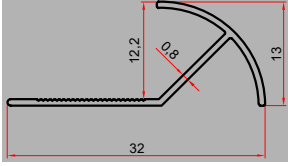

Çift Taraflı Oval Dış Köşe Profili / Double Sided Outer Corner Tile Profile

ÜRÜN TEKNİK ÇİZİMLERİ
TECHNICAL DRAWING

Parlak Gümüş
Silver Bright

Mat Gümüş
Mate Silver