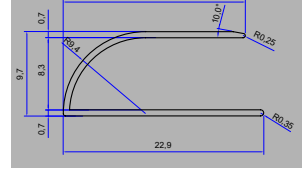

ÜRÜN TEKNİK ÇİZİMLERİ
TECHNICAL DRAWING

KOD / CODE	YÜKSEKLİK / HEIGHT	BOY / LENGTH	ADET / PIECE
DF1520	8 mm	2.70 m	50 Boy
DF1530	10 mm	2.70 m	50 Boy

Halı Bitim Profili / Carpet Finishing Profile

RENK SEÇENEKLERİ / COLOR

ÜRÜN TEKNİK ÇİZİMLERİ
TECHNICAL DRAWING

KOD / CODE	YÜKSEKLİK / HEIGHT	BOY / LENGTH	ADET / PIECE
DF1550	9 mm	2.70 m	50 Boy
DF1560	11 mm	2.70 m	50 Boy

Parke Basamak Profili / Parquet Step Profile

ÜRÜN TEKNİK ÇİZİMLERİ
TECHNICAL DRAWING