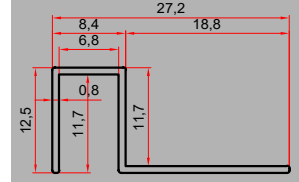

Çift Taraf Kare Dış Köşe Profili / Double Sided Square Outer Corner Profile

ÜRÜN TEKNİK ÇİZİMLERİ
TECHNICAL DRAWING

KOD / CODE	YÜKSEKLİK / HEIGHT	BOY / LENGTH	ADET / PIECE
DF1090	10 mm	2.50 - 2.70 m	50 Boy
DF1100	12 mm	2.50 - 2.70 m	50 Boy

KOD / CODE	YÜKSEKLİK / HEIGHT	BOY / LENGTH	ADET / PIECE
DF1070	10 mm	2.50 - 2.70 m	50 Boy
DF1077	12 mm	2.50 - 2.70 m	50 Boy
DF1083	14 mm	2.50 - 2.70 m	50 Boy

Dik Açılı Bitim Dış Köşe Profili / Vertical Angle Finishing Outside Corner Profile**ÜRÜN TEKNİK ÇİZİMLERİ**
TECHNICAL DRAWING

KOD / CODE	YÜKSEKLİK / HEIGHT	BOY / LENGTH	ADET / PIECE
DF1120	8 mm	2.50 - 2.70 m	100 Boy
DF1130	10 mm	2.50 - 2.70 m	100 Boy
DF1140	12 mm	2.50 - 2.70 m	100 Boy
DF1150	14 mm	2.50 - 2.70 m	100 Boy

Geniş Kenarlı Bitim Dış Köşe Profili / Wide-Edged Finishing Profile

Mat Siyah
Mate Black

ÜRÜN TEKNİK ÇİZİMLERİ TECHNICAL DRAWING

KOD / CODE	YÜKSEKLİK / HEIGHT	BOY / LENGTH	ADET / PIECE
DF1160	10 mm	2.50 - 2.70 m	50 Boy
DF1170	12 mm	2.50 - 2.70 m	50 Boy

İÇ PROFİLİ / Internal Corner Tile Profiles