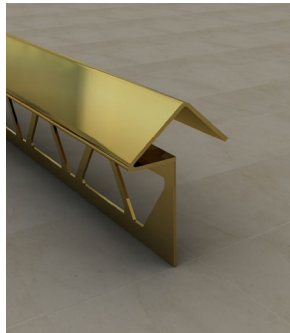

45° Derece Merdiven Burun Profili / Triangular Stair Nosing Profile