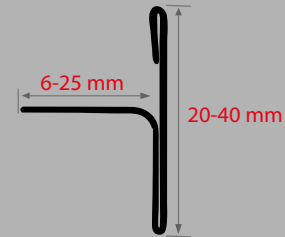

KOD / CODE	YÜKSEKLİK / HEIGHT	GENİŞLİK / WIDTH	BOY / LENGTH	ADET / PIECE
.	10 - 12 mm	8-14 mm	2.44 mm	50 Adet

45° Derece Merdiven Burun Profili / Triangular Stair Nosing Profile**ÜRÜN TEKNİK ÇİZİMLERİ**
TECHNICAL DRAWING

Sarı Satine
Gold Hairline

Bronz Ayna
Bronze Mirror

Bronz Satine
Bronze Hairline

Siyah Ayna
Black Mirror

Siyah Satine
Black Hairline

ÜRÜN TEKNİK ÇİZİMLERİ
TECHNICAL DRAWING

KOD / CODE	YÜKSEKLİK / HEIGHT	GENİŞLİK / WIDTH	BOY / LENGTH	ADET / PIECE
.	10 - 12 mm	8-14 mm	2.44 mm	50 Adet

Kaymaz Merdiven Burun Profili / Non-Slip Ladder Nose Profile

ÜRÜN TEKNİK ÇİZİMLERİ
TECHNICAL DRAWING

KOD / CODE	YÜKSEKLİK / HEIGHT	GENİŞLİK / WIDTH	BOY / LENGTH	ADET / PIECE
.	10 - 12 mm	8-14 mm	2.44 mm	50 Adet