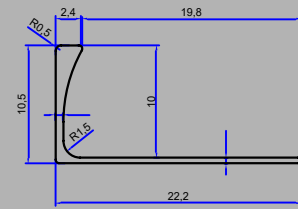

ÜRÜN TEKNİK ÇİZİMLERİ
TECHNICAL DRAWING

KOD / CODE	YÜKSEKLİK / HEIGHT	BOY / LENGTH	ADET / PIECE
DF1120	8 mm	2.50 - 2.70 m	100 Boy
DF1130	10 mm	2.50 - 2.70 m	100 Boy
DF1140	12 mm	2.50 - 2.70 m	100 Boy
DF1150	14 mm	2.50 - 2.70 m	100 Boy