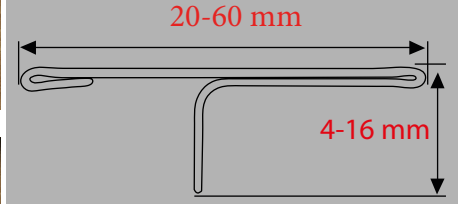

Altın Sarı Parlak
Gold Mirror

Sarı Satine
Gold Hairline

Bronz Ayna
Bronze Mirror

Bronz Satine
Bronze Hairline

Siyah Ayna
Black Mirror

Siyah Satine
Black Hairline

ÜRÜN TEKNİK ÇİZİMLERİ
TECHNICAL DRAWING

KOD / CODE	YÜKSEKLİK / HEIGHT	GENİŞLİK / WIDTH	BOY / LENGTH	ADET / PIECE
.	10 - 12 mm	8-14 mm	2.44 mm	50 Adet