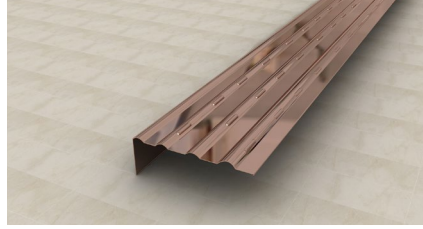

Merdiven L Profili / Ladder L Profile

RENK SEÇENEKLERİ / COLOR

Ayna
Mirror

Satine
Hairline

Altın Sarı Parlak
Gold Mirror

Sarı Satine
Gold Hairline

Bronz Ayna
Bronze Mirror

Bronz Satine
Bronze Hairline

Siyah Ayna
Black Mirror

Siyah Satine
Black Hairline