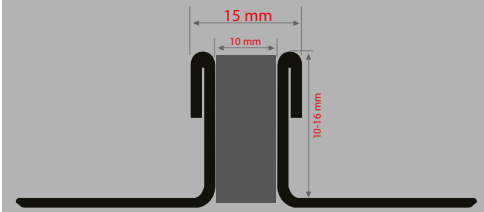

ÜRÜN TEKNİK ÇİZİMLERİ
TECHNICAL DRAWING

KOD / CODE	YÜKSEKLİK / HEIGHT	GENİŞLİK / WIDTH	BOY / LENGTH	ADET / PIECE
.	10 - 12 mm	8-14 mm	2.44 mm	50 Adet