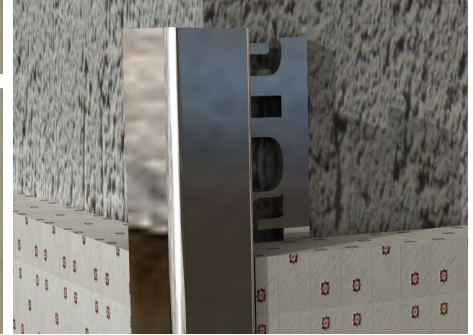

KOD / CODE	YÜKSEKLİK / HEIGHT	GENİŞLİK / WIDTH	BOY / LENGTH	ADET / PIECE
.	10 - 12 mm	8-14 mm	2.44 mm	50 Adet

Oval Tırnaklı Bitim Profili / Oval Finish Profile

ÜRÜN TEKNİK ÇİZİMLERİ
TECHNICAL DRAWING

KOD / CODE	YÜKSEKLİK / HEIGHT	GENİŞLİK / WIDTH	BOY / LENGTH	ADET / PIECE
.	10 - 12 mm	8-14 mm	2.44 mm	50 Adet