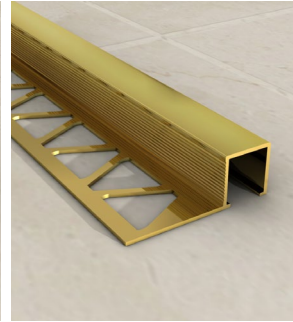

KOD / CODE	YÜKSEKLİK / HEIGHT	BOY / LENGTH	ADET / PIECE
DF1160	10 mm	2.50 - 2.70 m	50 Boy
DF1170	12 mm	2.50 - 2.70 m	50 Boy