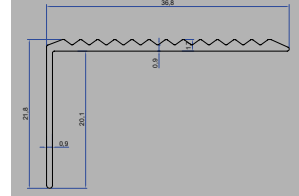

KOD / CODE	YÜKSEKLİK / HEIGHT	BOY / LENGTH	ADET / PIECE
DF1330	20X40 mm	2.70 m	25 Boy