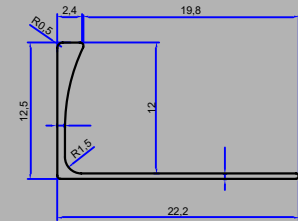

ÜRÜN TEKNİK ÇİZİMLERİ
TECHNICAL DRAWING

KOD / CODE	YÜKSEKLİK / HEIGHT	BOY / LENGTH	ADET / PIECE
DF1120	8 mm	2.50 - 2.70 m	100 Boy
DF1130	10 mm	2.50 - 2.70 m	100 Boy
DF1140	12 mm	2.50 - 2.70 m	100 Boy
DF1150	14 mm	2.50 - 2.70 m	100 Boy