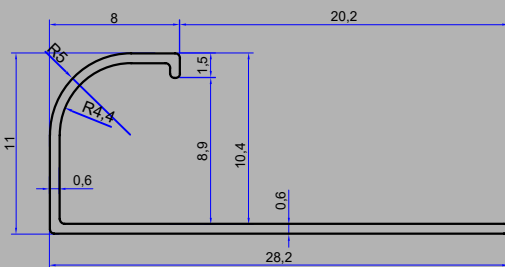

ÜRÜN TEKNİK ÇİZİMLERİ / TECHNICAL DRAWING