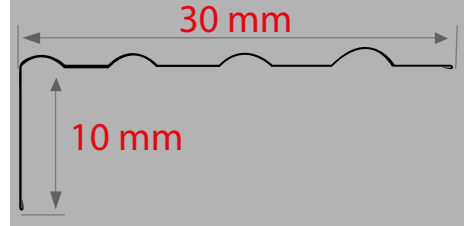

Sarı Satine
Gold Hairline

Bronz Ayna
Bronze Mirror

Bronz Satine
Bronze Hairline

Siyah Ayna
Black Mirror

Siyah Satine
Black Hairline

ÜRÜN TEKNİK ÇİZİMLERİ
TECHNICAL DRAWING

KOD / CODE	YÜKSEKLİK / HEIGHT	GENİŞLİK / WIDTH	BOY / LENGTH	ADET / PIECE
.	10 - 12 mm	8-14 mm	2.44 mm	50 Adet