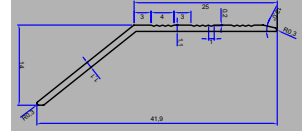

Mat Sarı
Mate Gold

Parlak Bronz
Bronze Bright

Mat Bronz
Mate Bronze

Parlak Siyah
Black Bright

Mat Siyah
Mate Black

ÜRÜN TEKNİK ÇİZİMLERİ
TECHNICAL DRAWING

KOD / CODE	YÜKSEKLİK / HEIGHT	BOY / LENGTH	ADET / PIECE
DF1460	40 mm	2.70 m	50 Boy