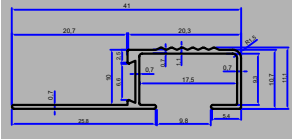

ÜRÜN TEKNİK ÇİZİMLERİ TECHNICAL DRAWING

KOD / CODE	YÜKSEKLİK / HEIGHT	BOY / LENGTH	ADET / PIECE
DF1240	10 mm	2.50m / 2.70m	50 Boy
DF1250	12 mm	2.50m / 2.70m	50 Boy