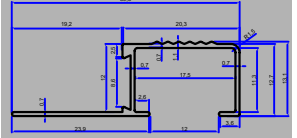

ÜRÜN TEKNİK ÇİZİMLERİ TECHNICAL DRAWING

KOD / CODE	YÜKSEKLİK / HEIGHT	BOY / LENGTH	ADET / PIECE
DF1240	10 mm	2.50m / 2.70m	50 Boy
DF1250	12 mm	2.50m / 2.70m	50 Boy