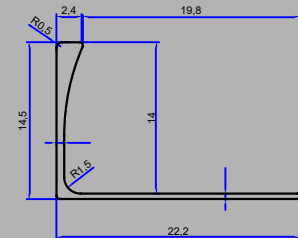

ÜRÜN TEKNİK ÇİZİMLERİ
TECHNICAL DRAWING

KOD / CODE	YÜKSEKLİK / HEIGHT	BOY / LENGTH	ADET / PIECE
DF1120	8 mm	2.50 - 2.70 m	100 Boy
DF1130	10 mm	2.50 - 2.70 m	100 Boy
DF1140	12 mm	2.50 - 2.70 m	100 Boy
DF1150	14 mm	2.50 - 2.70 m	100 Boy