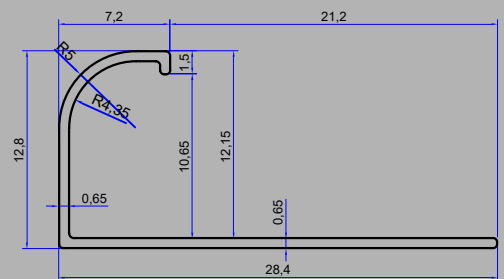

ÜRÜN TEKNİK ÇİZİMLERİ / TECHNICAL DRAWING