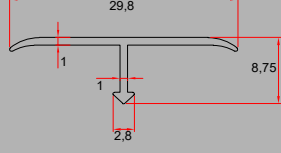

T Profil / T Profile

ÜRÜN TEKNİK ÇİZİMLERİ
TECHNICAL DRAWING

Parlak Gümüş
Silver Bright

Mat Gümüş
Mate Silver