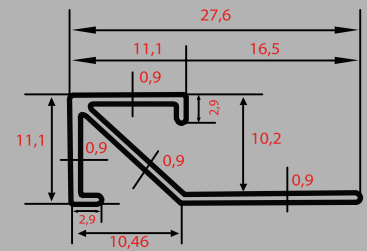

Parlak Bronz
Bronze Bright

Mat Bronz
Mate Bronze

Parlak Siyah
Black Bright

Mat Siyah
Mate Black

ÜRÜN TEKNİK ÇİZİMLERİ
TECHNICAL DRAWING

KOD / CODE	YÜKSEKLİK / HEIGHT	BOY / LENGTH	ADET / PIECE
...	10 mm	2.50 - 2.70 m	100 Boy
...	12 mm	2.50 - 2.70 m	100 Boy

Çift Taraf Kare Dış Köşe Profili / Double Sided Square Outer Corner Profile

ÜRÜN TEKNİK ÇİZİMLERİ
TECHNICAL DRAWING

KOD / CODE	YÜKSEKLİK / HEIGHT	BOY / LENGTH	ADET / PIECE
DF1090	10 mm	2.50 - 2.70 m	50 Boy
DF1100	12 mm	2.50 - 2.70 m	50 Boy