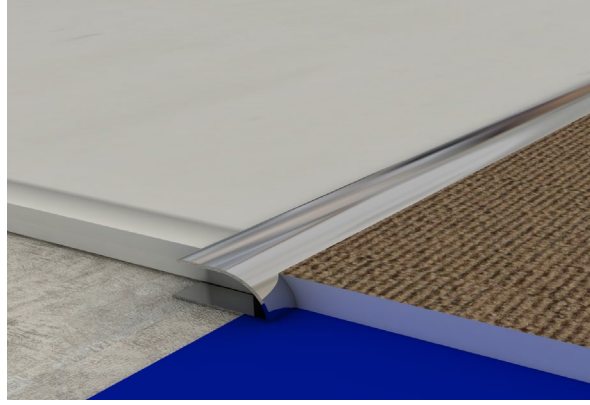

Halı Bitim Profili / Carpet Finishing Profile

RENK SEÇENEKLERİ / COLOR

Parlak Gümüş
Silver Bright

Mat Gümüş
Mate Silver

Parlak Sarı
Gold Bright

Mat Sarı
Mate Gold

Parlak Bronz
Bronze Bright

Mat Bronz
Mate Bronze

Parlak Siyah
Black Bright

Mat Siyah
Mate Black

ÜRÜN TEKNİK ÇİZİMLERİ
TECHNICAL DRAWING