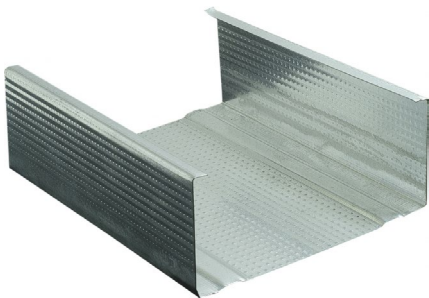

Duvar C 75 Profili / Wall C 75 Profile

ÜRÜN TEKNİK ÇİZİMLERİ
TECHNICAL DRAWING

KOD / CODE	KALINLIK / THICKNESS	BOY / LENGTH	ADET / PIECE
DF4105	0,50 mm	3,00 m	12 Adet