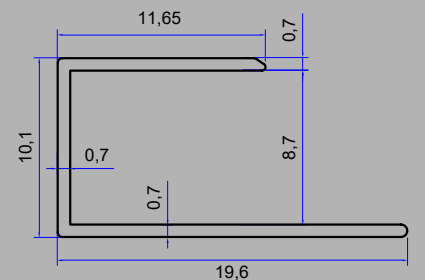

KOD / CODE	YÜKSEKLİK / HEIGHT	BOY / LENGTH	ADET / PIECE
DF1520	8 mm	2.70 m	50 Boy
DF1530	10 mm	2.70 m	50 Boy