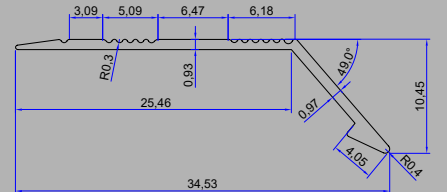

KOD / CODE	GENİŞLİK / WIDTH	BOY / LENGTH	ADET / PIECE
DF1450	30 mm	2.70 m	50 Boy