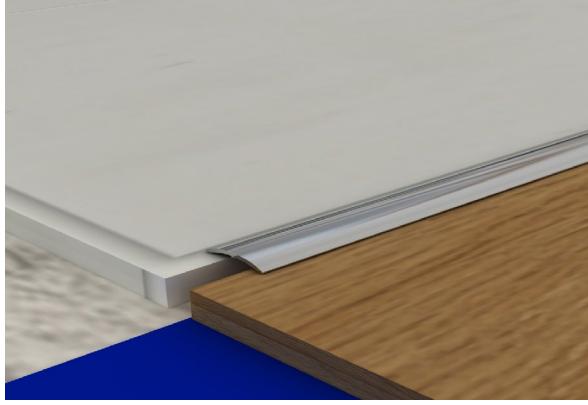

Parke Eşik Profili / Threshold Profile

RENK SEÇENEKLERİ / COLOR

Parlak Gümüş
Silver Bright

Mat Gümüş
Mate Silver

Parlak Sarı
Gold Bright

Mat Sarı
Mate Gold

Parlak Bronz
Bronze Bright

Mat Bronz
Mate Bronze

Parlak Siyah
Black Bright

Mat Siyah
Mate Black

ÜRÜN TEKNİK ÇİZİMLERİ
TECHNICAL DRAWING