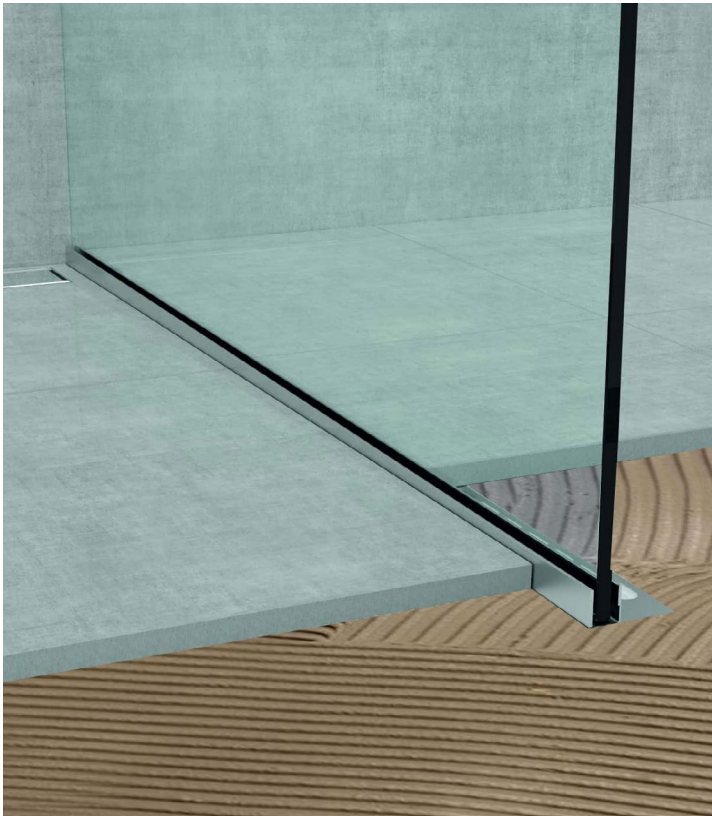

İç Köşe Cam Profili / Shower Glass Profile

ÜRÜN TEKNİK ÇİZİMLERİ
TECHNICAL DRAWING