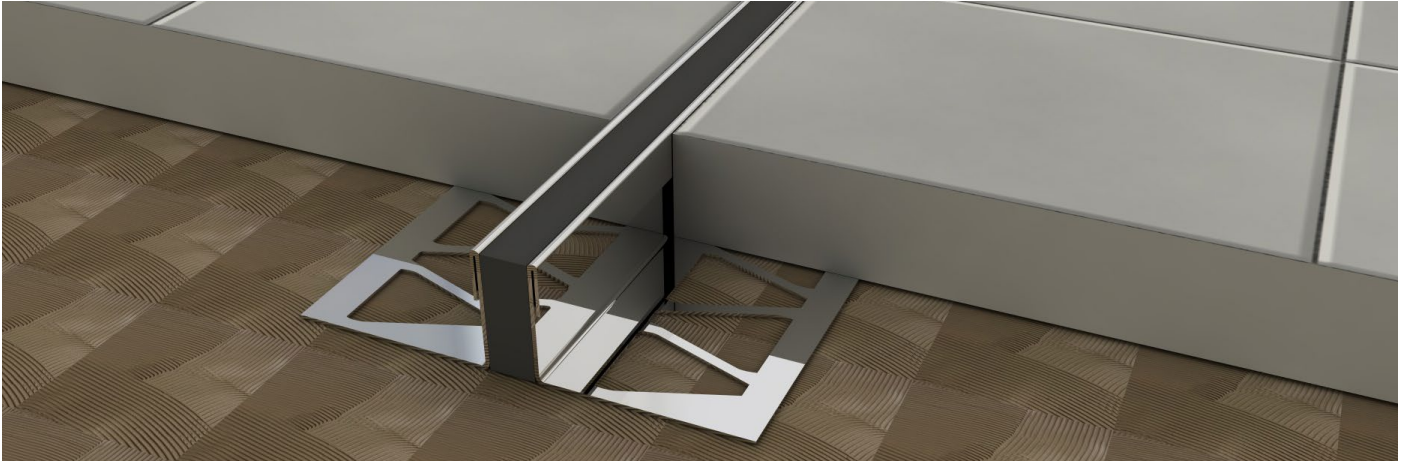

Genleşme Profili / Expansion joint profile