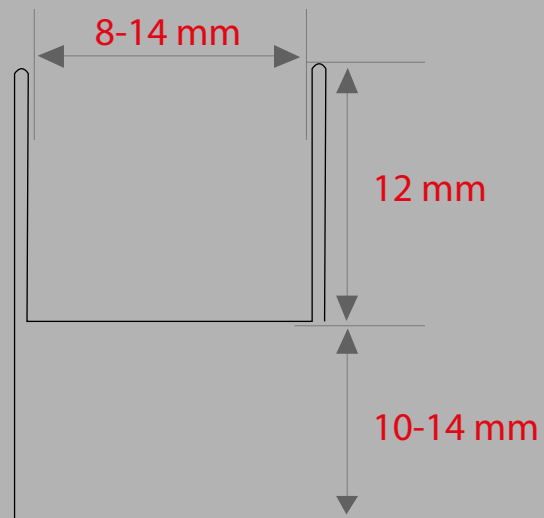

KOD / CODE	YÜKSEKLİK / HEIGHT	GENİŞLİK / WIDTH	BOY / LENGTH	ADET / PIECE
.	10 - 12 mm	8-14 mm	2.44 mm	50 Adet