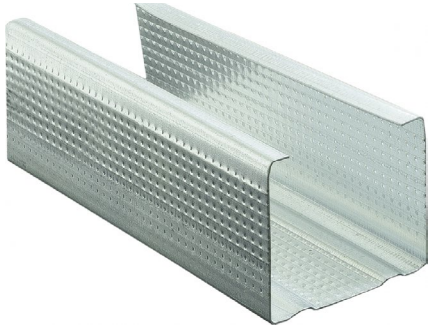

Duvar C 50 Profili / Wall C 50 Profile

ÜRÜN TEKNİK ÇİZİMLERİ
TECHNICAL DRAWING

KOD / CODE	KALINLIK / THICKNESS	BOY / LENGTH	ADET / PIECE
DF4103	0,50 mm	3,00 m	12 Adet