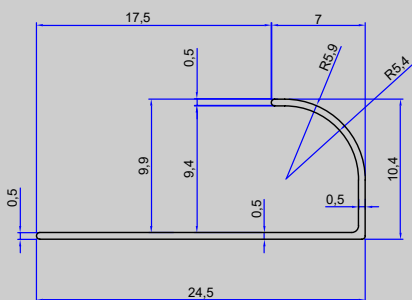

ÜRÜN TEKNİK ÇİZİMLERİ / TECHNICAL DRAWING