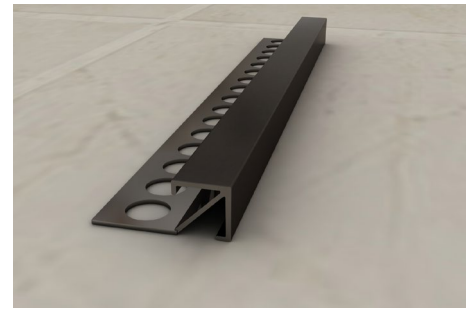

Parlak Bronz
Bronze Bright

Mat Bronz
Mate Bronze

Parlak Siyah
Black Bright

Mat Siyah
Mate Black

ÜRÜN TEKNİK ÇİZİMLERİ
TECHNICAL DRAWING

KOD / CODE	YÜKSEKLİK / HEIGHT	BOY / LENGTH	ADET / PIECE
...	10 mm	2.50 - 2.70 m	100 Boy
...	12 mm	2.50 - 2.70 m	100 Boy

Çift Taraf Kare Dış Köşe Profili / Double Sided Square Outer Corner Profile

ÜRÜN TEKNİK ÇİZİMLERİ
TECHNICAL DRAWING

KOD / CODE	YÜKSEKLİK / HEIGHT	BOY / LENGTH	ADET / PIECE
DF1090	10 mm	2.50 - 2.70 m	50 Boy
DF1100	12 mm	2.50 - 2.70 m	50 Boy