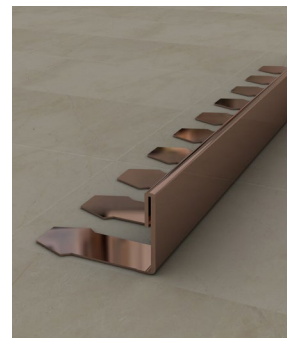

Hareketli Fayans Profili / Formable Straight Edge Finishing Profile

ÜRÜN TEKNİK ÇİZİMLERİ
TECHNICAL DRAWING

1,6

6mm - 19mm

8-10-12-14

KOD / CODE	YÜKSEKLİK / HEIGHT	GENİŞLİK / WIDTH	BOY / LENGTH	ADET / PIECE
.	10 - 12 mm	8-14 mm	2.44 mm	50 Adet