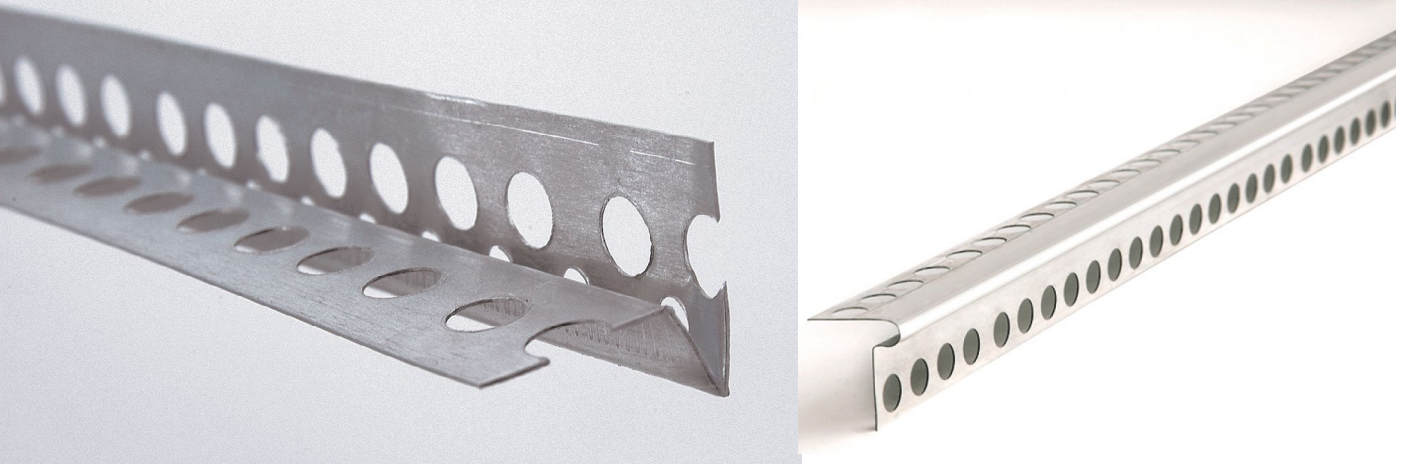

Alüminyum Damlalık / Aluminum Dropper

KOD / CODE	RENK / COLOR	BOY / LENGTH	ADET / PIECE
DF1661	MAT	2,50 MT	125 MT