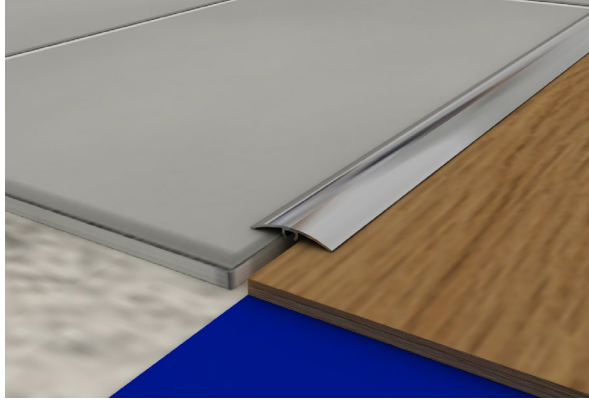

Gizli Vidalı Eşik Profili / Screw Threshold Secret Profile

ÜRÜN TEKNİK ÇİZİMLERİ
TECHNICAL DRAWING

Parlak Gümüş
Silver Bright

Mat Gümüş
Mate Silver

Parlak Sarı
Gold Bright

Mat Sarı
Mate Gold

Parlak Bronz
Bronze Bright

Mat Bronz
Mate Bronze

Parlak Siyah
Black Bright

Mat Siyah
Mate Black

RENK SEÇENEKLERİ / COLOR

KOD / CODE	YÜKSEKLİK / HEIGHT	BOY / LENGTH	ADET / PIECE
DF1390	30 mm	2.70 m	50 Boy
DF1400	40 mm	2.70 m	50 Boy