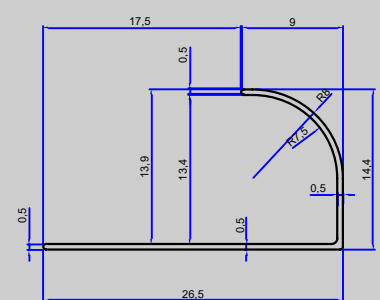

ÜRÜN TEKNİK ÇİZİMLERİ / TECHNICAL DRAWING