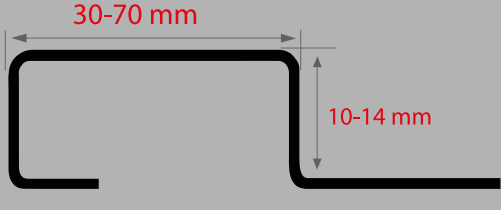

Siyah Satine
Black Hairline

ÜRÜN TEKNİK ÇİZİMLERİ
TECHNICAL DRAWING

KOD / CODE	YÜKSEKLİK / HEIGHT	GENİŞLİK / WIDTH	BOY / LENGTH	ADET / PIECE
.	10 - 12 mm	8-14 mm	2.44 mm	50 Adet

Kaymaz Merdiven Burun Profili / Non-Slip Ladder Nose Profile

ÜRÜN TEKNİK ÇİZİMLERİ
TECHNICAL DRAWING

KOD / CODE	YÜKSEKLİK / HEIGHT	GENİŞLİK / WIDTH	BOY / LENGTH	ADET / PIECE
.	10 - 12 mm	8-14 mm	2.44 mm	50 Adet

Merdiven Burun Profili (EKO) / Stair Nose Profile (Eco)**ÜRÜN TEKNİK ÇİZİMLERİ**
TECHNICAL DRAWINGAyna
MirrorSatine
HairlineAltın Sarı Parlak
Gold MirrorSarı Satine
Gold HairlineBronz Ayna
Bronze MirrorBronz Satine
Bronze HairlineSiyah Ayna
Black MirrorSiyah Satine
Black Hairline**RENK SEÇENEKLERİ / COLOR**