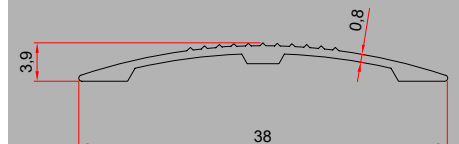

Parlak Bronz
Bronze Bright

Mat Bronz
Mate Bronze

Parlak Siyah
Black Bright

Mat Siyah
Mate Black

ÜRÜN TEKNİK ÇİZİMLERİ
TECHNICAL DRAWING

KOD / CODE	YÜKSEKLİK / HEIGHT	BOY / LENGTH	ADET / PIECE
DF1360	30 mm	2.70 m	50 Boy
DF1370	40 mm	2.70 m	50 Boy

Çizgili Eşik Profili / Threshold Stripes Profile

ÜRÜN TEKNİK ÇİZİMLERİ
TECHNICAL DRAWING

KOD / CODE	GENİŞLİK / WIDTH	BOY / LENGTH	ADET / PIECE
DF1380	40 mm	2.70 m	50 Boy

Gizli Vidalı Eşik Profili / Screw Threshold Secret Profile