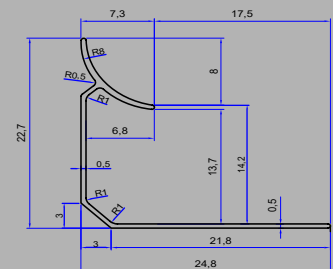

Mat Siyah
Mate Black

ÜRÜN TEKNİK ÇİZİMLERİ TECHNICAL DRAWING

KOD / CODE	YÜKSEKLİK / HEIGHT	BOY / LENGTH	ADET / PIECE
DF1160	10 mm	2.50 - 2.70 m	50 Boy
DF1170	12 mm	2.50 - 2.70 m	50 Boy

İÇ PROFİLİ / Internal Corner Tile Profiles

ÜRÜN TEKNİK ÇİZİMLERİ TECHNICAL DRAWING

KOD / CODE	YÜKSEKLİK / HEIGHT	BOY / LENGTH	ADET / PIECE
DF1180	8 mm	2.50 - 2.70 m	60 Boy
DF1190	10 mm	2.50 - 2.70 m	60 Boy
DF1200	12 mm	2.50 - 2.70 m	60 Boy
DF1210	14 mm	2.50 - 2.70 m	60 Boy